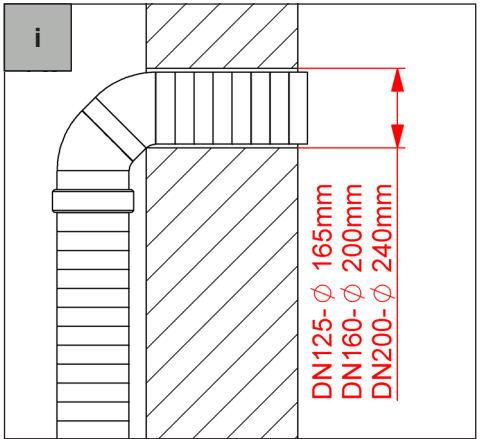

Zehnder ComfoFresh

- CPCP-DN125
- CPCP-DN160
- CPCP-DN200

i	 DN125	 DN160	 DN200
CA 160 	A	-	-
CA 200 	^C CON-DN125-N	-	-
CA 350 	-	^C CON-SEL-DN160/ 160-N	-
CA 550 	-	-	^C TRA-SEL-DN180/ 200-N

i	 DN125	 DN160	 DN200
CAQ350 TR 	-	B <hr/> C CON-SEL-DN160/ 160-N	-
CAQ450 TR 	-	B <hr/> C CON-SEL-DN160/ 160-N	-
CAQ350 ST 	-	B <hr/> C CON-SEL-DN160/ 160-N	-
CAQ450 ST / CAE300 	-	-	A <hr/> C TRA-SEL-DN180/ 200-N
CAQ600 ST / CAE400 	-	-	A <hr/> C TRA-SEL-DN180/ 200-N

i	 DN125	 DN160	 DN200
Climos 200 	C CON-DN125-N	-	-
Focus 200 	C CON-DN125-N	-	-
Novus 300 	-	C CON-SEL-DN160/ 160-N	-
Novus 450 	-	C CON-SEL-DN160/ 160-N	-

i	DN125	DN160	DN200
	TUB-CPCP- DN125-L1m	TUB-CPCP- DN160-L1m	TUB-CPCP- DN200-L1m
	BEN-CPCP- DN125x45	BEN-CPCP- DN160x45	BEN-CPCP- DN200x45
	CON-CPCP- DN125-M	CON-CPCP- DN160-M	CON-CPCP- DN200-M