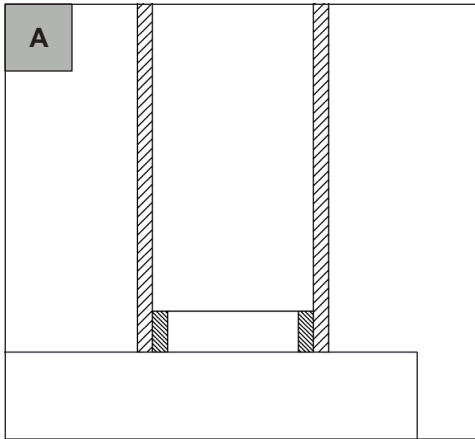

Zehnder ComfoFresh

- CPCP-DN125
- CPCP-DN160
- CPCP-DN200

i	 DN125	 DN160	 DN200
CA 160 	A	-	-
CA 200 	^C CON-DN125-N	-	-
CA 350 	-	^C CON-SEL-DN160/ 160-N	-
CA 550 	-	-	^C TRA-SEL-DN180/ 200-N

i	 DN125	 DN160	 DN200
CAQ350 TR 	-	B <hr/> C CON-SEL-DN160/ 160-N	-
CAQ450 TR 	-	B <hr/> C CON-SEL-DN160/ 160-N	-
CAQ350 ST 	-	B <hr/> C CON-SEL-DN160/ 160-N	-
CAQ450 ST / CAE300 	-	-	A <hr/> C TRA-SEL-DN180/ 200-N
CAQ600 ST / CAE400 	-	-	A <hr/> C TRA-SEL-DN180/ 200-N

i	 DN125	 DN160	 DN200
Climos 200 	C CON-DN125-N	-	-
Focus 200 	C CON-DN125-N	-	-
Novus 300 	-	C CON-SEL-DN160/ 160-N	-
Novus 450 	-	C CON-SEL-DN160/ 160-N	-

i	DN125	DN160	DN200
	TUB-CPCP- DN125-L1m	TUB-CPCP- DN160-L1m	TUB-CPCP- DN200-L1m
	BEN-CPCP- DN125x45	BEN-CPCP- DN160x45	BEN-CPCP- DN200x45
	CON-CPCP- DN125-M	CON-CPCP- DN160-M	CON-CPCP- DN200-M