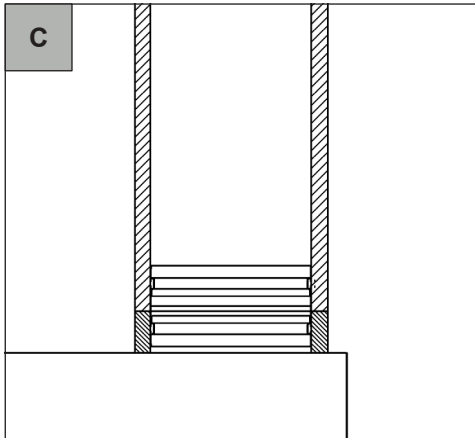

Zehnder ComfoFresh

- CPCP-DN125
- CPCP-DN160
- CPCP-DN200

i	 DN125	 DN160	 DN200
CA 160 	A	-	-
CA 200 	^C CON-DN125-N	-	-
CA 350 	-	^C CON-SEL-DN160/ 160-N	-
CA 550 	-	-	^C TRA-SEL-DN180/ 200-N

i	 DN125	 DN160	 DN200
CAQ350 TR 	-	B <hr/> C CON-SEL-DN160/ 160-N	-
CAQ450 TR 	-	B <hr/> C CON-SEL-DN160/ 160-N	-
CAQ350 ST 	-	B <hr/> C CON-SEL-DN160/ 160-N	-
CAQ450 ST / CAE300 	-	-	A <hr/> C TRA-SEL-DN180/ 200-N
CAQ600 ST / CAE400 	-	-	A <hr/> C TRA-SEL-DN180/ 200-N

i	 DN125	 DN160	 DN200
Climos 200 	C CON-DN125-N	-	-
Focus 200 	C CON-DN125-N	-	-
Novus 300 	-	C CON-SEL-DN160/ 160-N	-
Novus 450 	-	C CON-SEL-DN160/ 160-N	-

i	DN125	DN160	DN200
	TUB-CPCP- DN125-L1m	TUB-CPCP- DN160-L1m	TUB-CPCP- DN200-L1m
	BEN-CPCP- DN125x45	BEN-CPCP- DN160x45	BEN-CPCP- DN200x45
	CON-CPCP- DN125-M	CON-CPCP- DN160-M	CON-CPCP- DN200-M