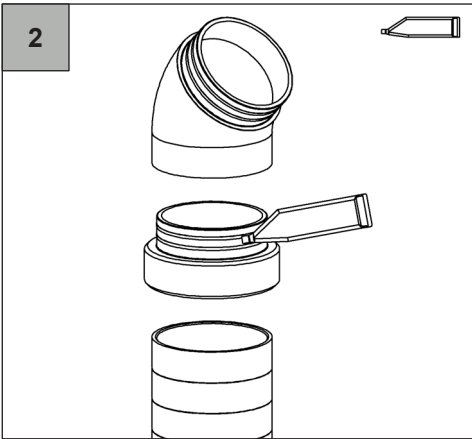

Zehnder ComfoFresh

- CPCP-DN125
- CPCP-DN160
- CPCP-DN200

i	 DN125	 DN160	 DN200
CA 160 	A	-	-
CA 200 	^C CON-DN125-N	-	-
CA 350 	-	^C CON-SEL-DN160/ 160-N	-
CA 550 	-	-	^C TRA-SEL-DN180/ 200-N

i	 DN125	 DN160	 DN200
CAQ350 TR 	-	B <hr/> C CON-SEL-DN160/ 160-N	-
CAQ450 TR 	-	B <hr/> C CON-SEL-DN160/ 160-N	-
CAQ350 ST 	-	B <hr/> C CON-SEL-DN160/ 160-N	-
CAQ450 ST / CAE300 	-	-	A <hr/> C TRA-SEL-DN180/ 200-N
CAQ600 ST / CAE400 	-	-	A <hr/> C TRA-SEL-DN180/ 200-N