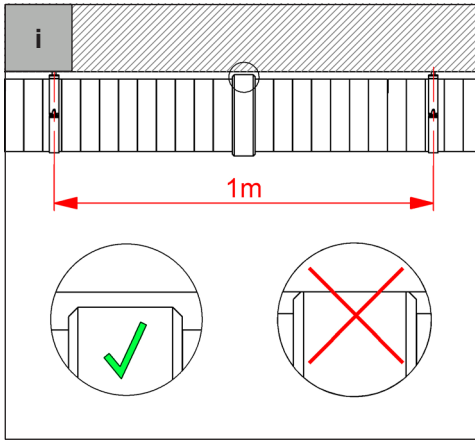

Zehnder ComfoFresh

- CPCP-DN125
- CPCP-DN160
- CPCP-DN200

i	 DN125	 DN160	 DN200
CA 160 	A	-	-
CA 200 	^C CON-DN125-N	-	-
CA 350 	-	^C CON-SEL-DN160/ 160-N	-
CA 550 	-	-	^C TRA-SEL-DN180/ 200-N

i	 DN125	 DN160	 DN200
CAQ350 TR 	-	B <hr/> C CON-SEL-DN160/ 160-N	-
CAQ450 TR 	-	B <hr/> C CON-SEL-DN160/ 160-N	-
CAQ350 ST 	-	B <hr/> C CON-SEL-DN160/ 160-N	-
CAQ450 ST / CAE300 	-	-	A <hr/> C TRA-SEL-DN180/ 200-N
CAQ600 ST / CAE400 	-	-	A <hr/> C TRA-SEL-DN180/ 200-N