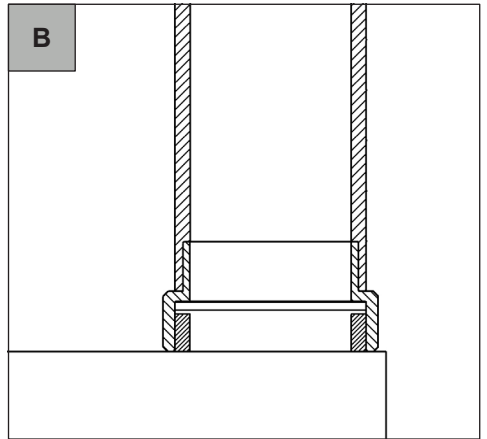

Zehnder ComfoFresh

- CPCP-DN125
- CPCP-DN160
- CPCP-DN200

i	 DN125	 DN160	 DN200
CA 160 	A	-	-
CA 200 	^C CON-DN125-N	-	-
CA 350 	-	^C CON-SEL-DN160/ 160-N	-
CA 550 	-	-	^C TRA-SEL-DN180/ 200-N

i	 DN125	 DN160	 DN200
CAQ350 TR 	-	B <hr/> C CON-SEL-DN160/ 160-N	-
CAQ450 TR 	-	B <hr/> C CON-SEL-DN160/ 160-N	-
CAQ350 ST 	-	B <hr/> C CON-SEL-DN160/ 160-N	-
CAQ450 ST / CAE300 	-	-	A <hr/> C TRA-SEL-DN180/ 200-N
CAQ600 ST / CAE400 	-	-	A <hr/> C TRA-SEL-DN180/ 200-N

i	 DN125	 DN160	 DN200
Climos 200 	C CON-DN125-N	-	-
Focus 200 	C CON-DN125-N	-	-
Novus 300 	-	C CON-SEL-DN160/ 160-N	-
Novus 450 	-	C CON-SEL-DN160/ 160-N	-

i	DN125	DN160	DN200
	TUB-CPCP- DN125-L1m	TUB-CPCP- DN160-L1m	TUB-CPCP- DN200-L1m
	BEN-CPCP- DN125x45	BEN-CPCP- DN160x45	BEN-CPCP- DN200x45
	CON-CPCP- DN125-M	CON-CPCP- DN160-M	CON-CPCP- DN200-M