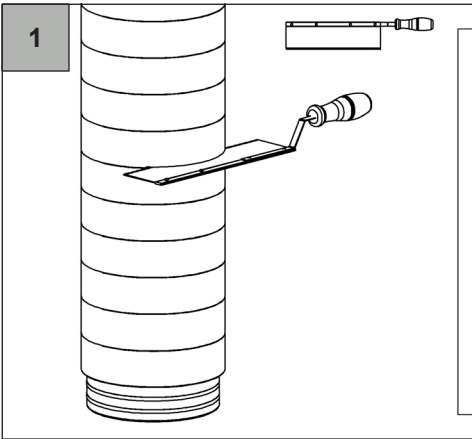

Zehnder ComfoFresh

- CPCP-DN125
- CPCP-DN160
- CPCP-DN200

i	 DN125	 DN160	 DN200
CA 160 	A	-	-
CA 200 	^C CON-DN125-N	-	-
CA 350 	-	^C CON-SEL-DN160/ 160-N	-
CA 550 	-	-	^C TRA-SEL-DN180/ 200-N

i	 DN125	 DN160	 DN200
CAQ350 TR 	-	B <hr/> C CON-SEL-DN160/ 160-N	-
CAQ450 TR 	-	B <hr/> C CON-SEL-DN160/ 160-N	-
CAQ350 ST 	-	B <hr/> C CON-SEL-DN160/ 160-N	-
CAQ450 ST / CAE300 	-	-	A <hr/> C TRA-SEL-DN180/ 200-N
CAQ600 ST / CAE400 	-	-	A <hr/> C TRA-SEL-DN180/ 200-N

i	 DN125	 DN160	 DN200
Climos 200 	C CON-DN125-N	-	-
Focus 200 	C CON-DN125-N	-	-
Novus 300 	-	C CON-SEL-DN160/ 160-N	-
Novus 450 	-	C CON-SEL-DN160/ 160-N	-

i	DN125	DN160	DN200
	TUB-CPCP- DN125-L1m	TUB-CPCP- DN160-L1m	TUB-CPCP- DN200-L1m
	BEN-CPCP- DN125x45	BEN-CPCP- DN160x45	BEN-CPCP- DN200x45
	CON-CPCP- DN125-M	CON-CPCP- DN160-M	CON-CPCP- DN200-M