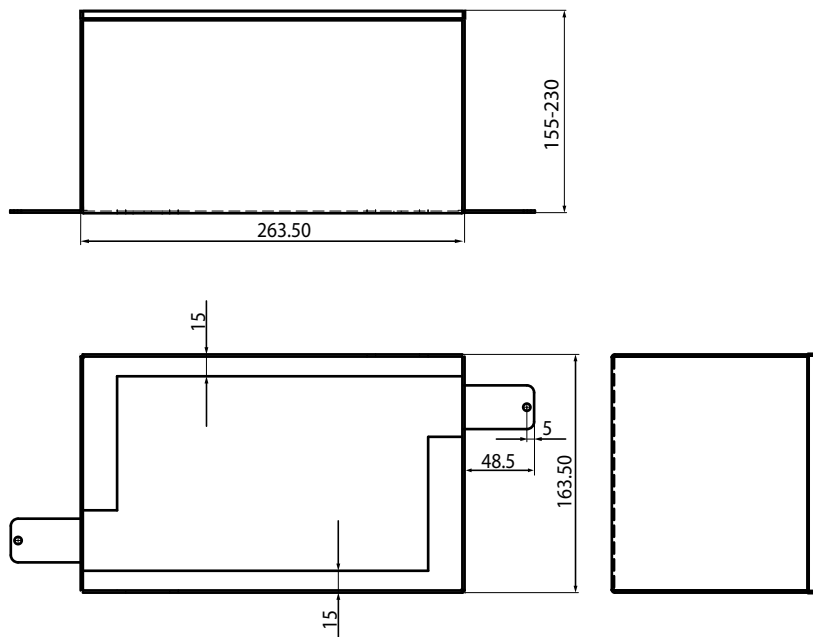

**Zehnder CSBB**

Размерный эскиз CSBB 60-95 мм

Размерный эскиз CSBB 90-160 мм

Напольный вентиляционный плафон **Zehnder CSBB**

Размерный эскиз CSBB 155-230 мм

СЕХ-FLYERTS043, V0810, Russian, Возможны технические и конструктивные изменения!