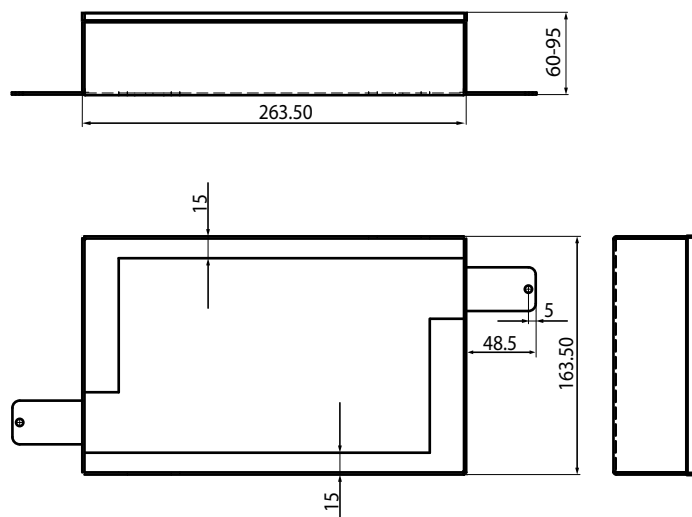

**Zehnder CSBB**

Размерный эскиз CSBB 60-95 мм

Размерный эскиз CSBB 90-160 мм

Напольный вентиляционный плафон **Zehnder CSBB**

Размерный эскиз CSBB 155-230 мм

СЕХ-FLYERTS043, V0810, Russian, Возможны технические и конструктивные изменения!