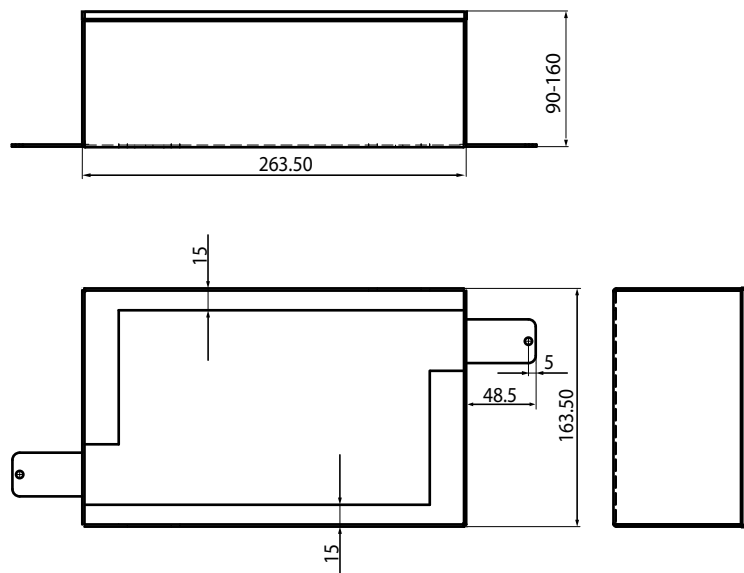

**Zehnder CSBB**

Размерный эскиз CSBB 60-95 мм

Размерный эскиз CSBB 90-160 мм

Напольный вентиляционный плафон **Zehnder CSBB**

Размерный эскиз CSBB 155-230 мм

СЕХ-FLYERTS043, V0810, Russian, Возможны технические и конструктивные изменения!