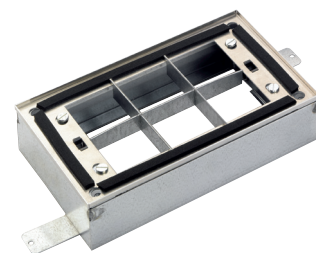

## Напольный вентиляционный плафон

## Преимущества

- Большой выбор решеток
- Телескопическая рама может быть установлена в половое покрытие или бесшовный пол высотой от 55 до 160 или 300 мм
- Хорошая звукоизоляция
- Монтируется на прочном корпусе воздушного канала для соединения с воздуховодом ComfoTube 75 или 90 при помощи запатентованной системы фиксации
- Регулирование количества подаваемого воздуха вентиляционным устройством ComfoSet (поставляется опционально)
- Простой уход и хорошая гигиеничность
- Максимальный объем вентилируемого воздуха 30 м³/ч (при использовании воздуховода ComfoTube 75) и до 45 м³/ч (при использовании воздуховода ComfoTube 90)

## Артикулы

Наименование	Артикул
Телескопическая рама CSBB высотой 60-95 мм	990 320 370
Телескопическая рама CSBB высотой 90-160 мм	990 320 371
Телескопическая рама CSBB высотой 155-230 мм	990 320 373

Решетка	Артикул решетки, цвет Inox (нерж. сталь)	Артикул решетки, цвет Inox (нерж. сталь) с закрытыми краями
zehnder roma	990 320 610	990 320 612
zehnder pisa	990 320 620	990 320 622
zehnder torino	990 320 630	990 320 632
zehnder venezia	990 320 640	990 320 642

## Описание

**Напольный вентиляционный плафон для приточного воздуха CSBB:**

Телескопическая рама для монтажа в полу. Пропускная способность 30 / 45 м³/ч, с подключением к воздуховоду CLD. Монтажные размеры 263x163мм, регулируемая высота 55-100/90-160/160-300 мм.  
 оплектация: 1 монтажная рама, 1 раздвижная рама, 1 элемент распределения нагрузки, 1 рама для скрытого монтажа под штукатурку с фиксаторами решетки и крышкой, 4 установочных винта.