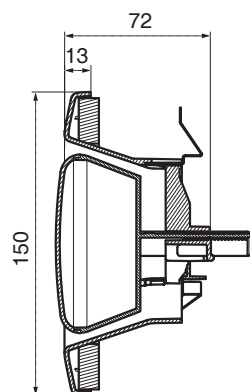

Тарельчатый клапан вытяжной вентиляции

Zehnder STB / STC

Тарельчатый клапан вытяжной вентиляции Zehnder STB

Размерный эскиз: Тарельчатый клапан вытяжной вентиляции Zehnder STB

Модель	Подкл.	A	B	C	D	Артикул
Тарельчатый клапан вытяжной вентиляции Zehnder STB-1-100	DN 100	142	100	13	50	705 510 021
Тарельчатый клапан вытяжной вентиляции Zehnder STB-1-125	DN 125	142	125	13	50	705 512 521
Тарельчатый клапан вытяжной вентиляции Zehnder STB-2-125	DN 125	170	125	16	50	705 522 521

Тарельчатый клапан вытяжной вентиляции

Zehnder STB / STC

Тарельчатый клапан вытяжной вентиляции Zehnder STC 100/125

Размерный эскиз: Тарельчатый клапан вытяжной вентиляции Zehnder STC 100/125

СЕХ-FLYERTS051, V0810, Russian, Возможны технические и конструктивные изменения!