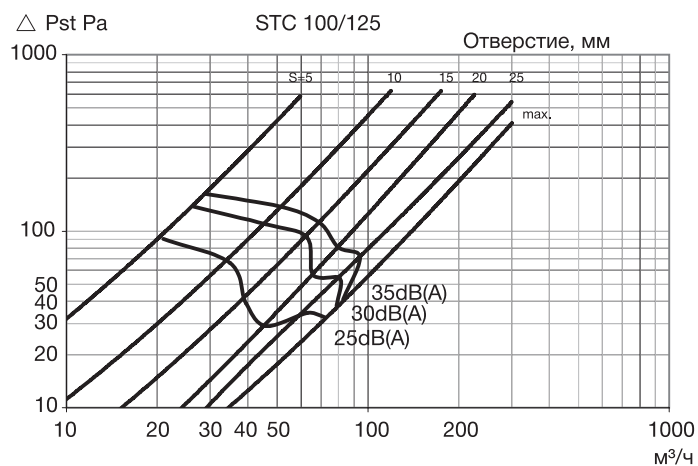

Тарельчатый клапан вытяжной вентиляции

Zehnder STB / STC

Тарельчатый клапан вытяжной вентиляции Zehnder STC 100/125