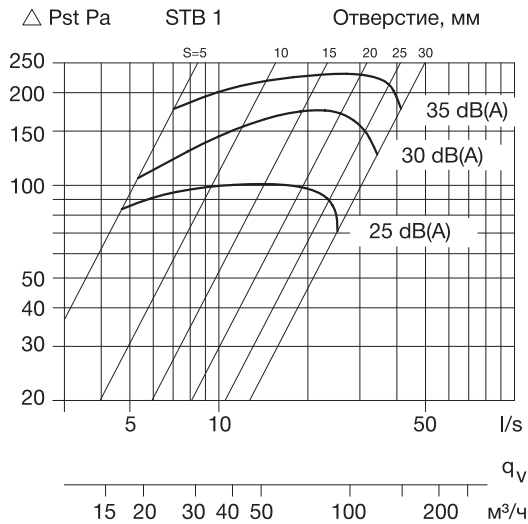

Тарельчатый клапан вытяжной вентиляции

Zehnder STB / STC

Тарельчатый клапан вытяжной вентиляции Zehnder STB