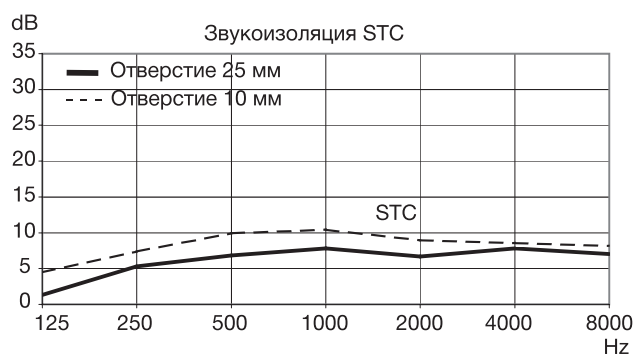

Тарельчатый клапан вытяжной вентиляции

Zehnder STB / STC

Тарельчатый клапан вытяжной вентиляции Zehnder STC 100/125