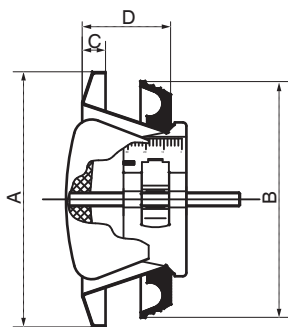

Описание изделия STC 100/125

Тарельчатый клапан вытяжной вентиляции из пластмассы предназначен для монтажа в стены и потолки. Объем воздуха плавно регулируется и фиксируется вентилем регулирующего устройства. Тарельчатый клапан монтируется при помощи монтажных скоб. Цвет белый, пластмасса.

Тарельчатый клапан вытяжной вентиляции

Zehnder STB / STC

Тарельчатый клапан вытяжной вентиляции Zehnder STB

Размерный эскиз: Тарельчатый клапан вытяжной вентиляции Zehnder STB

Модель	Подкл.	A	B	C	D	Артикул
Тарельчатый клапан вытяжной вентиляции Zehnder STB-1-100	DN 100	142	100	13	50	705 510 021
Тарельчатый клапан вытяжной вентиляции Zehnder STB-1-125	DN 125	142	125	13	50	705 512 521
Тарельчатый клапан вытяжной вентиляции Zehnder STB-2-125	DN 125	170	125	16	50	705 522 521