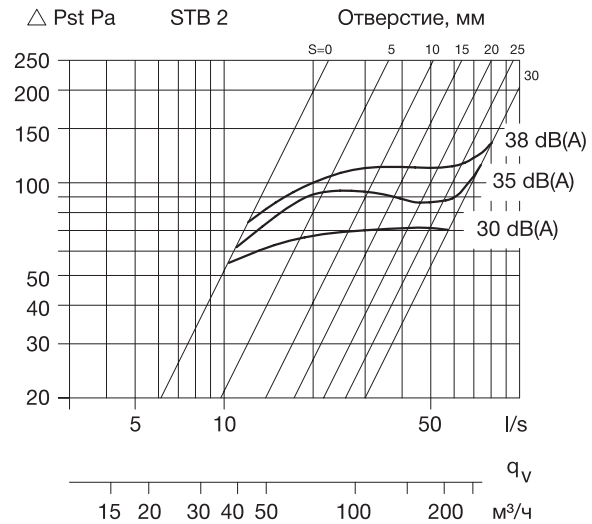

Тарельчатый клапан вытяжной вентиляции

Zehnder STB / STC

Тарельчатый клапан вытяжной вентиляции Zehnder STB