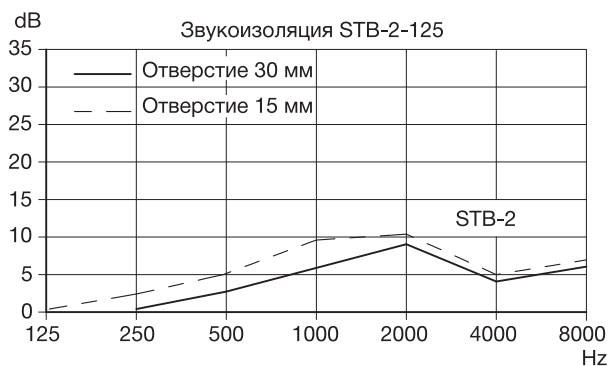

Тарельчатый клапан вытяжной вентиляции

Zehnder STB / STC

Тарельчатый клапан вытяжной вентиляции Zehnder STB

Размерный эскиз: Тарельчатый клапан вытяжной вентиляции Zehnder STB

Модель	Подкл.	A	B	C	D	Артикул
Тарельчатый клапан вытяжной вентиляции Zehnder STB-1-100	DN 100	142	100	13	50	705 510 021
Тарельчатый клапан вытяжной вентиляции Zehnder STB-1-125	DN 125	142	125	13	50	705 512 521
Тарельчатый клапан вытяжной вентиляции Zehnder STB-2-125	DN 125	170	125	16	50	705 522 521