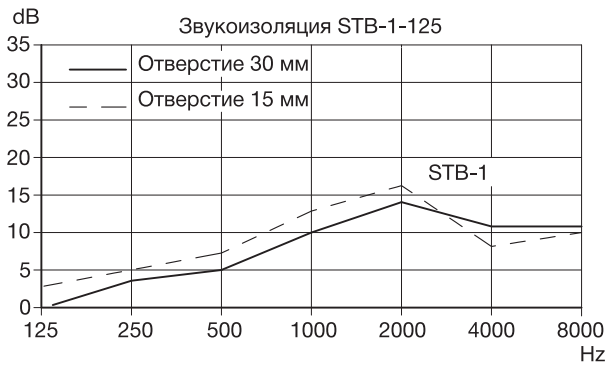

Тарельчатый клапан вытяжной вентиляции

Zehnder STB / STC

Тарельчатый клапан вытяжной вентиляции Zehnder STB